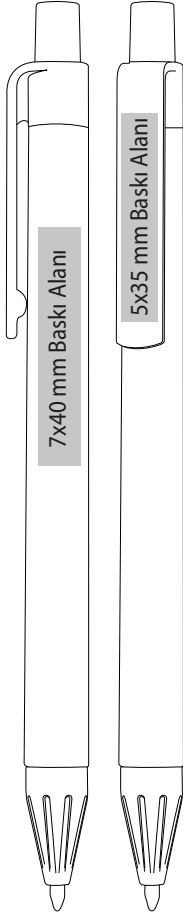

BASMALI GERİ DÖNÜŞÜMLÜ TÜKENMEZ KALEM

Ürün Özellikleri

- Karton gövde
- 3 Ayrı Baskı Alanı
- Mavi tükenmez refil
- 20.000 Adet ve üzeri siparişlere özel pantone renk üretim imkanı.
- Koli içi adet 2000