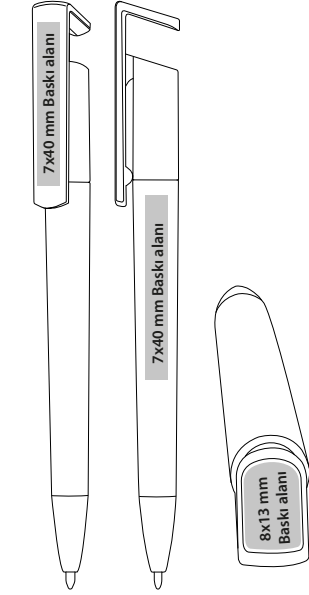

TELEFON STANDLI BASMALI PLASTİK TÜKENMEZ KALEM

Ürün Özellikleri

- Beyaz mat plastik gövde
- 3 Ayır Baskı Alanı + Damla Etiket (Opsiyonel)
- Mavi tükenmez refil
- 20.000 Adet ve üzeri siparişlere özel pantone renk üretim imkanı.
- Koli içi adet 2000