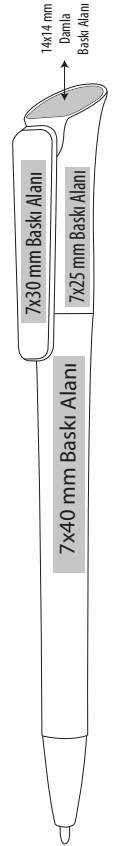

ÇEVİRMELİ PLASTİK TÜKENMEZ KALEM

Ürün Özellikleri

- Parlak plastik gövde
- 3 Ayrı Baskı Alanı + Damla baskı (Opsiyonel)
- Mavi tükenmez refil
- 20.000 Adet ve üzeri siparişlere özel pantone renk üretim imkanı.
- Koli içi adet 2000