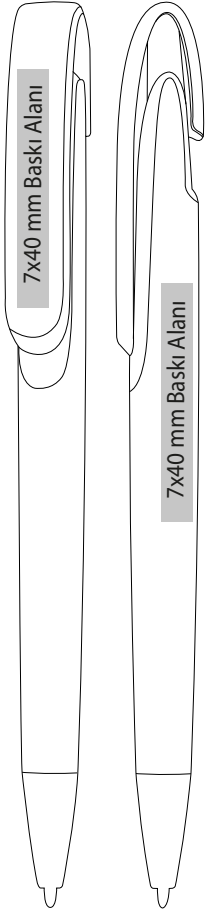

BASMALI PLASTİK TÜKENMEZ KALEM

Ürün Özellikleri

Renkli mat plastik gövde

3 Ayrı Baskı Alanı

Mavi tükenmez refil

20.000 Adet ve üzeri siparişlere özel pantone renk üretim imkanı.

Koli içi adet 2000

BASMALI GENİŞ KLİPSLİ PLASTİK TÜKENMEZ KALEM