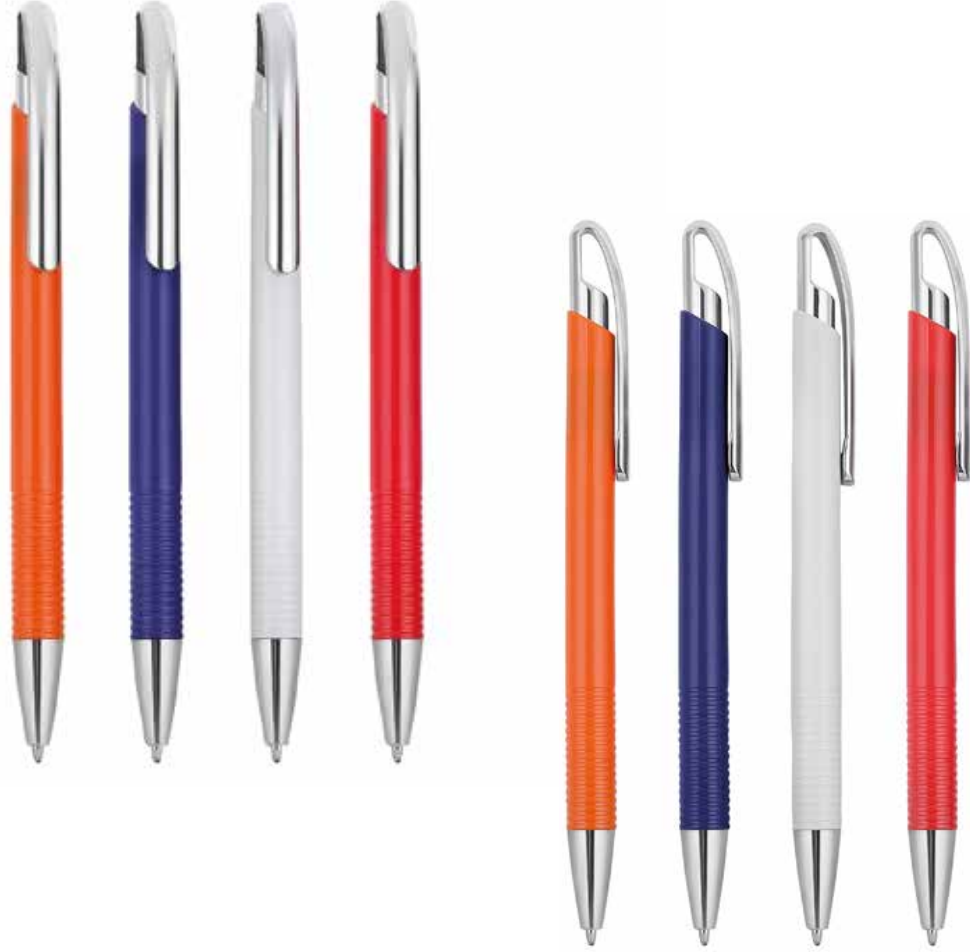

BASMALI PLASTİK TÜKENMEZ KALEM

Ürün Özellikleri

Renkli parlak plastik gövde,
2 Ayrı Baskı Alanı
Mavi tükenmez refil
20.000 Adet ve üzeri siparişlere özel pantone renk üretim imkanı.
Koli içi adet 2000