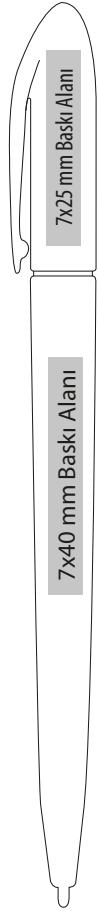

ÇEVİRMELİ PLASTİK RENKLİ TÜKENMEZ KALEM

Ürün Özellikleri

Renkli parlak plastik gövde

3 Ayrı Baskı Alanı

Mavi tükenmez refil

20.000 Adet ve üzeri siparişlere özel pantone renk üretim imkanı.

Koli içi adet 2000