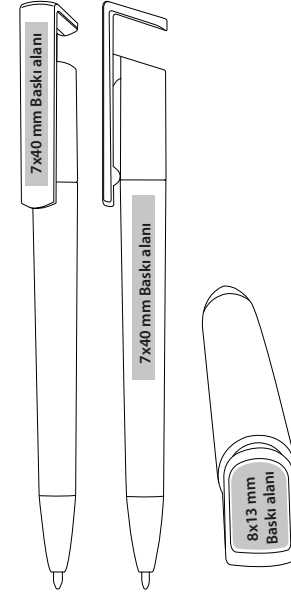

**PLASTİK
KALEMLER**

TELEFON STANDLI BASMALI PLASTİK TÜKENMEZ KALEM

Ürün Özellikleri

- Komple renkli mat plastik gövde
- 3 Ayır Baskı Alanı + Damla Etiket (Opsiyonel)
- Mavi tükenmez refil
- 20.000 Adet ve üzeri siparişlere özel pantone renk üretim imkanı.
- Koli içi adet 2000