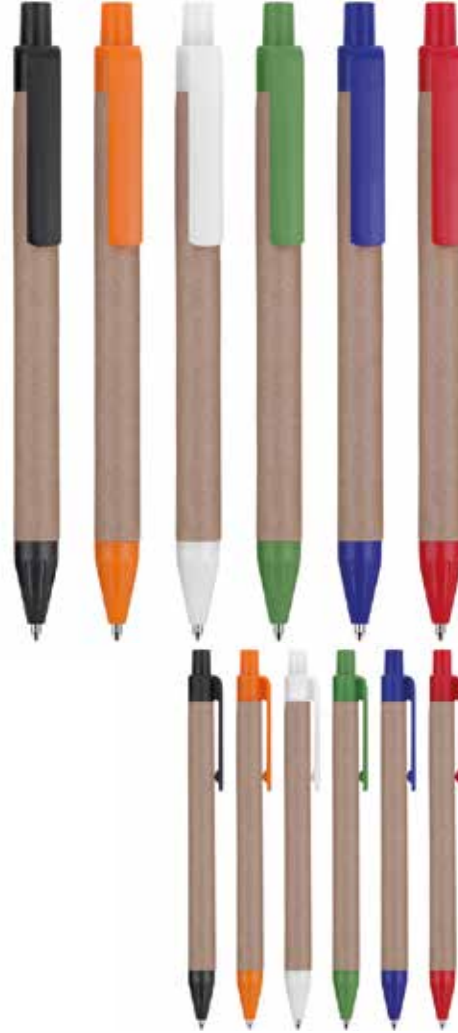

BASMALI GERİ DÖNÜŞÜMLÜ TÜKENMEZ KALEM

Ürün Özellikleri

- Karton gövde
- 3 Ayrı Baskı Alanı
- Mavi tükenmez refil
- 20.000 Adet ve üzeri siparişlere özel pantone renk üretim imkanı.
- Koli içi adet 2000