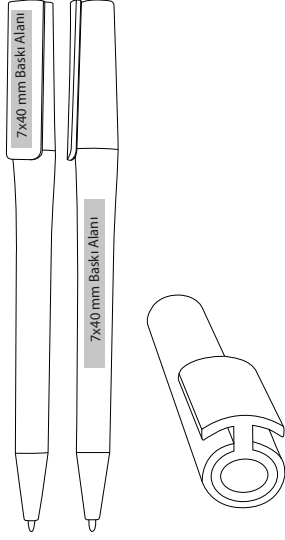

ÇEVİRMELİ PLASTİK RENKLİ TÜKENMEZ KALEM

Ürün Özellikleri

Renkli parlak plastik gövde

3 Ayrı Baskı Alanı

Mavi tükenmez refil

20.000 Adet ve üzeri siparişlere özel pantone renk üretim imkanı.

Koli içi adet 2000