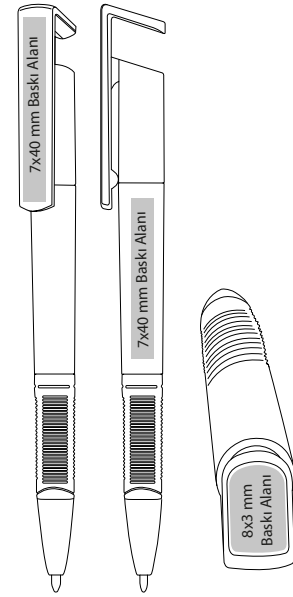

TELEFON STANDLI BASMALI, LASTİKLİ PLASTİK TÜKENMEZ KALEM

Ürün Özellikleri

- Beyaz mat plastik gövde, tutuşu kolaylaştıran lastikli bölüm
- 3 Ayır Baskı Alanı + Damla Etiket (Opsiyonel)
- Mavi tükenmez refil
- 20.000 Adet ve üzeri siparişlere özel pantone renk üretim imkanı.
- Koli içi adet 2000