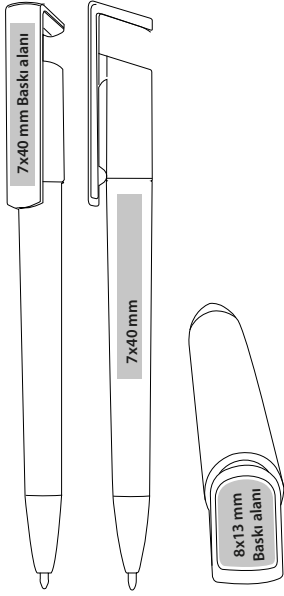

**PLASTİK
KALEMLER**

TELEFON STANDLI BASMALI PLASTİK TÜKENMEZ KALEM

Ürün Özellikleri

- Komple renkli mat plastik gövde
- 3 Ayır Baskı Alanı + Damla Etiket (Opsiyonel)
- Mavi tükenmez refil
- 20.000 Adet ve üzeri siparişlere özel pantone renk üretim imkanı.
- Koli içi adet 2000