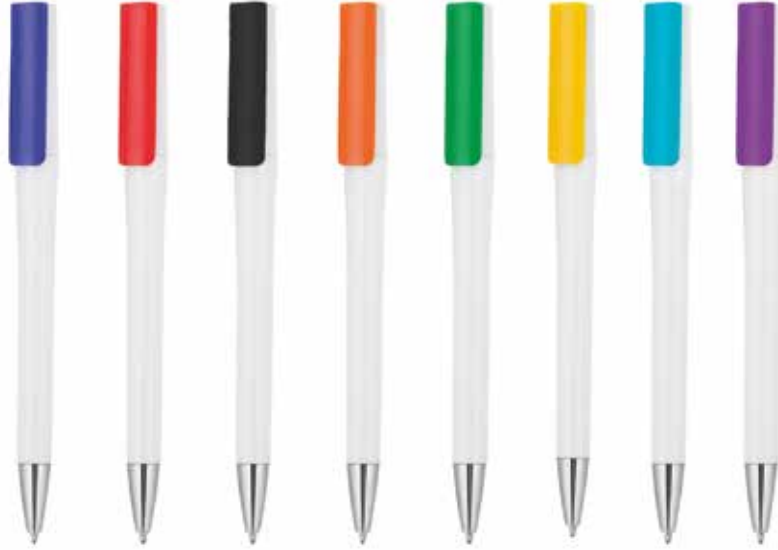

TELEFON STANDLI BASMALI PLASTİK TÜKENMEZ KALEM

Ürün Özellikleri

- Beyaz mat plastik gövde
- 3 Ayır Baskı Alanı + Damla Etiket (Opsiyonel)
- Mavi tükenmez refil
- 20.000 Adet ve üzeri siparişlere özel pantone renk üretim imkanı.
- Koli içi adet 2000

TELEFON STANDLI BASMALI, LASTİKLİ PLASTİK TÜKENMEZ KALEM

Ürün Özellikleri

- Beyaz mat plastik gövde, tutuşu kolaylaştıran lastikli bölüm
- 3 Ayır Baskı Alanı + Damla Etiket (Opsiyonel)
- Mavi tükenmez refil
- 20.000 Adet ve üzeri siparişlere özel pantone renk üretim imkanı.
- Koli içi adet 2000

ÇEVİRMELİ PLASTİK RENKLİ TÜKENMEZ KALEM

Ürün Özellikleri

Renkli parlak plastik gövde

3 Ayrı Baskı Alanı

Mavi tükenmez refil

20.000 Adet ve üzeri siparişlere özel pantone renk üretim imkanı.

Koli içi adet 2000