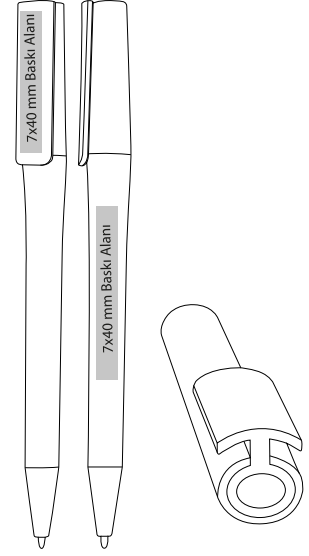

ÇEVİRMELİ PLASTİK RENKLİ TÜKENMEZ KALEM

Ürün Özellikleri

Renkli parlak plastik gövde

3 Ayrı Baskı Alanı

Mavi tükenmez refil

20.000 Adet ve üzeri siparişlere özel pantone renk üretim imkanı.

Koli içi adet 2000