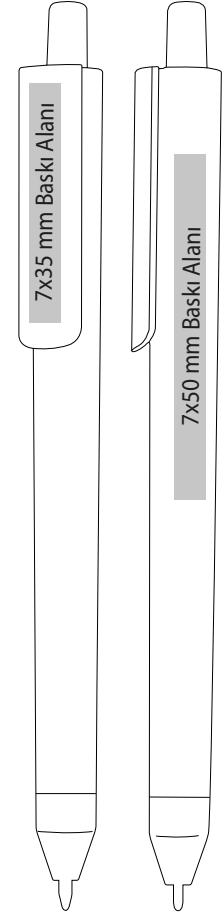

BASMALI PLASTİK TÜKENMEZ KALEM

Ürün Özellikleri

Renkli mat plastik gövde

3 Ayrı Baskı Alanı

Mavi tükenmez refil

20.000 Adet ve üzeri siparişlere özel pantone renk üretim imkanı.

Koli içi adet 2000